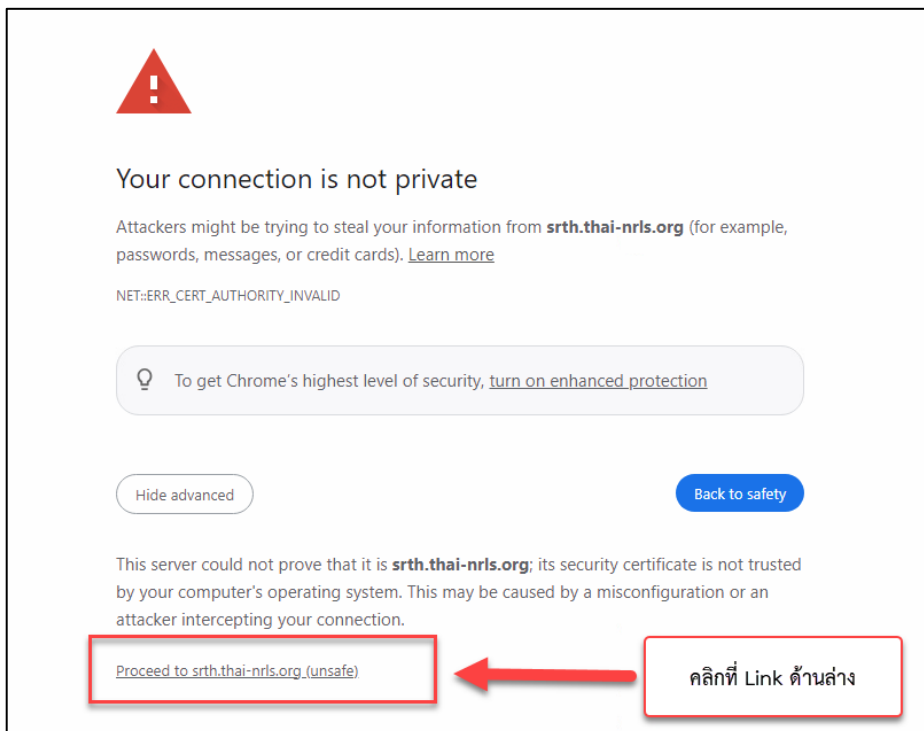

กรณี Google Chrome ฟ้องว่า

การเชื่อมต่อของคุณไม่เป็นส่วนตัว หรือ Your connection is not private

วิธีแก้เพื่อเข้าใช้งานระบบได้เบื้องต้น

1.

2.

มีปัญหา สามารถแจ้งได้ใน Line Open Chat

รหัสผ่าน **srthhrms**

คู่มือและเอกสารบัญชีปฏิบัติการความเสี่ยง