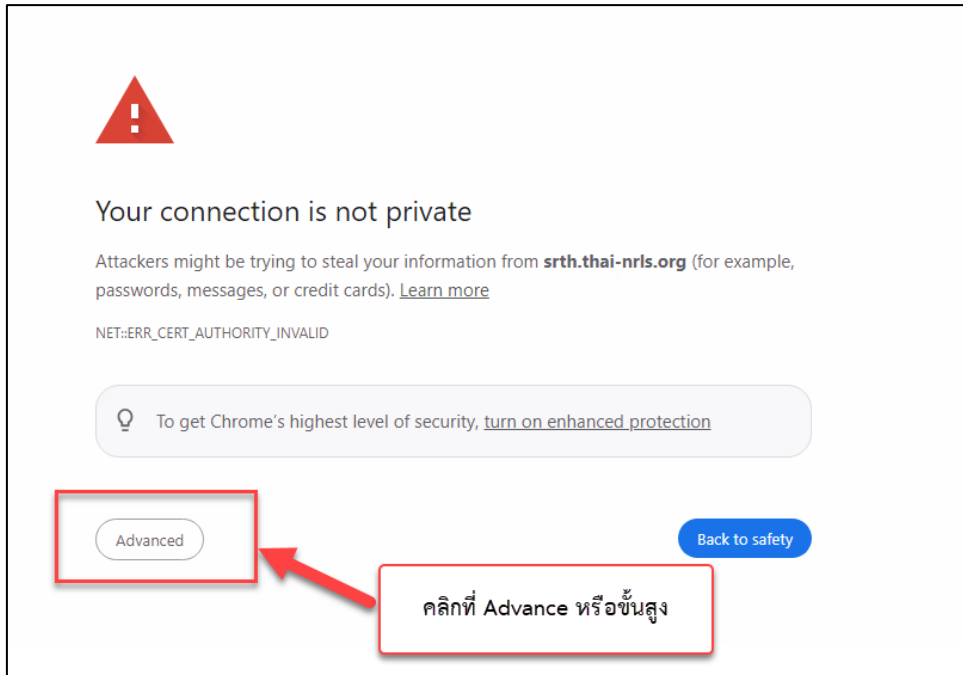

กรณี Google Chrome ฟ้องว่า

การเชื่อมต่อของคุณไม่เป็นส่วนตัว หรือ Your connection is not private

วิธีแก้เพื่อเข้าใช้งานระบบได้เบื้องต้น

1.

2.

มีปัญหา สามารถแจ้งได้ใน Line Open Chat

รหัสผ่าน **srthhrms**

คู่มือและเอกสารบัญชีปฏิบัติการความเสี่ยง